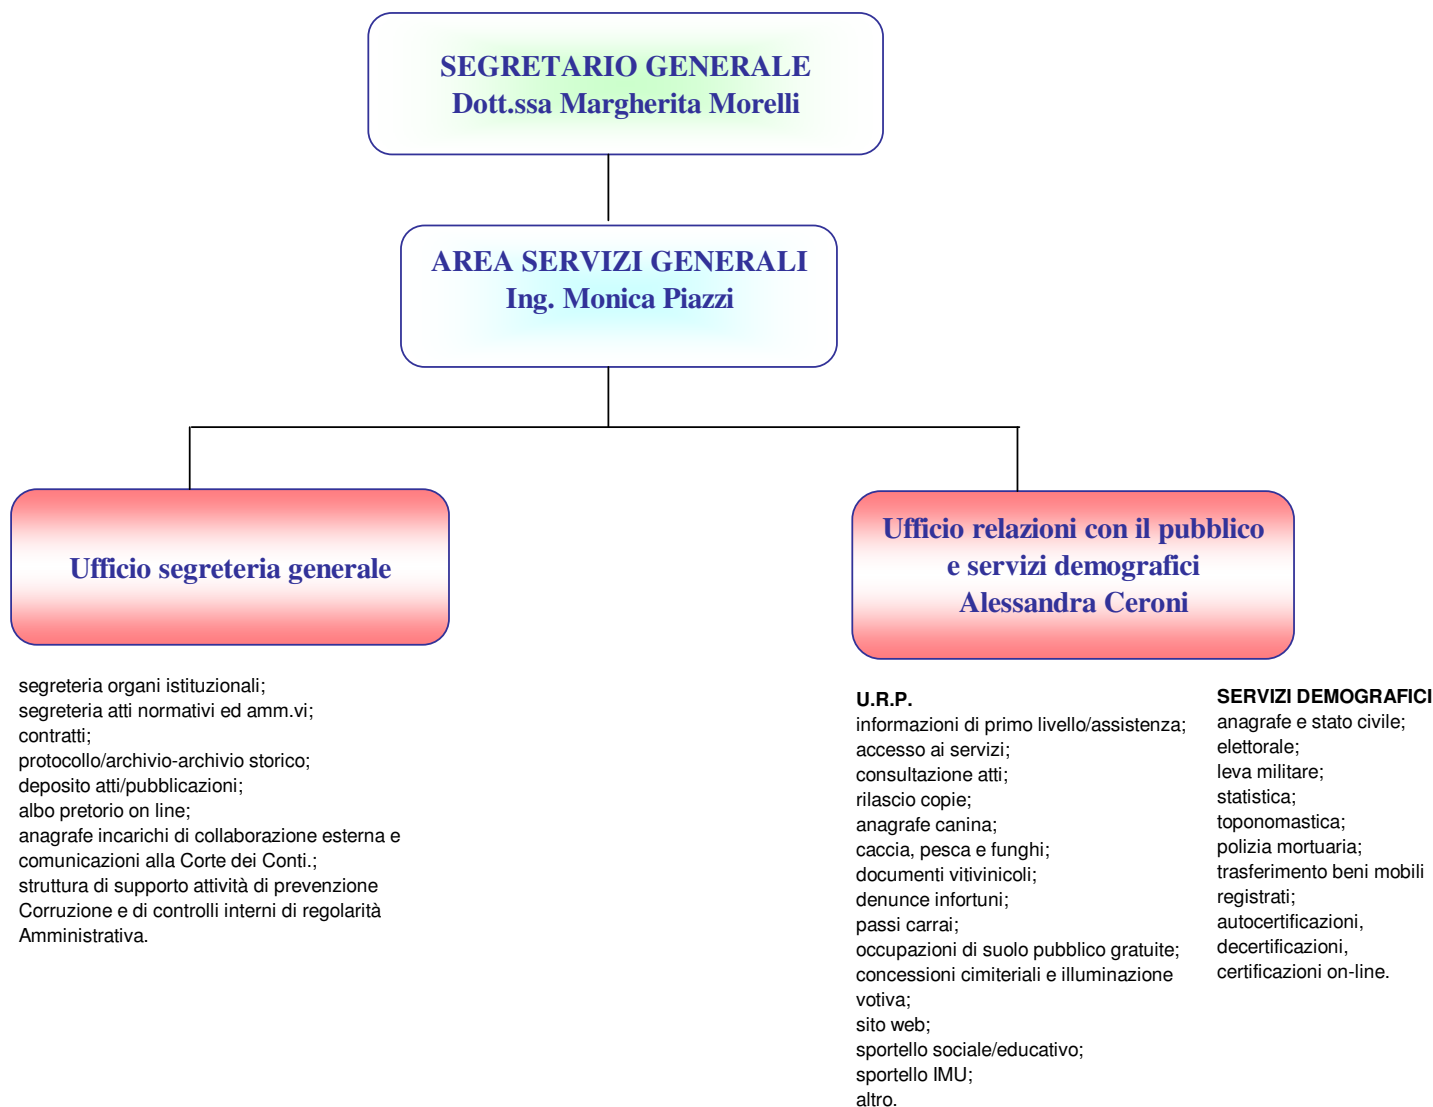

FUNZIONIGRAMMA AREA SERVIZI GENERALI

FUNZIONIGRAMMA AREA TERRITORIO

progettazione LL PP (con esclusione edilizia scolastica);
direzione e contabilità lavori;
coordinamento e controllo degli incarichi interni ed esterni;
verde e arredo urbano;
manutenzione patrimonio;
viabilità e segnaletica;
nulla osta gare ciclistiche e trasporti eccezionali;
inventario beni immobili;
rilevazioni patrimonio P.A.;
segreteria amministrativa datori di lavoro e RSPP.

celebrazioni, eventi e promozione territoriale;
attività culturali;
sport e tempo libero;
patto d'amicizia;
biblioteca;
consulta dei ragazzi;
mostre;
donazioni;
volontariato e associazionismo.